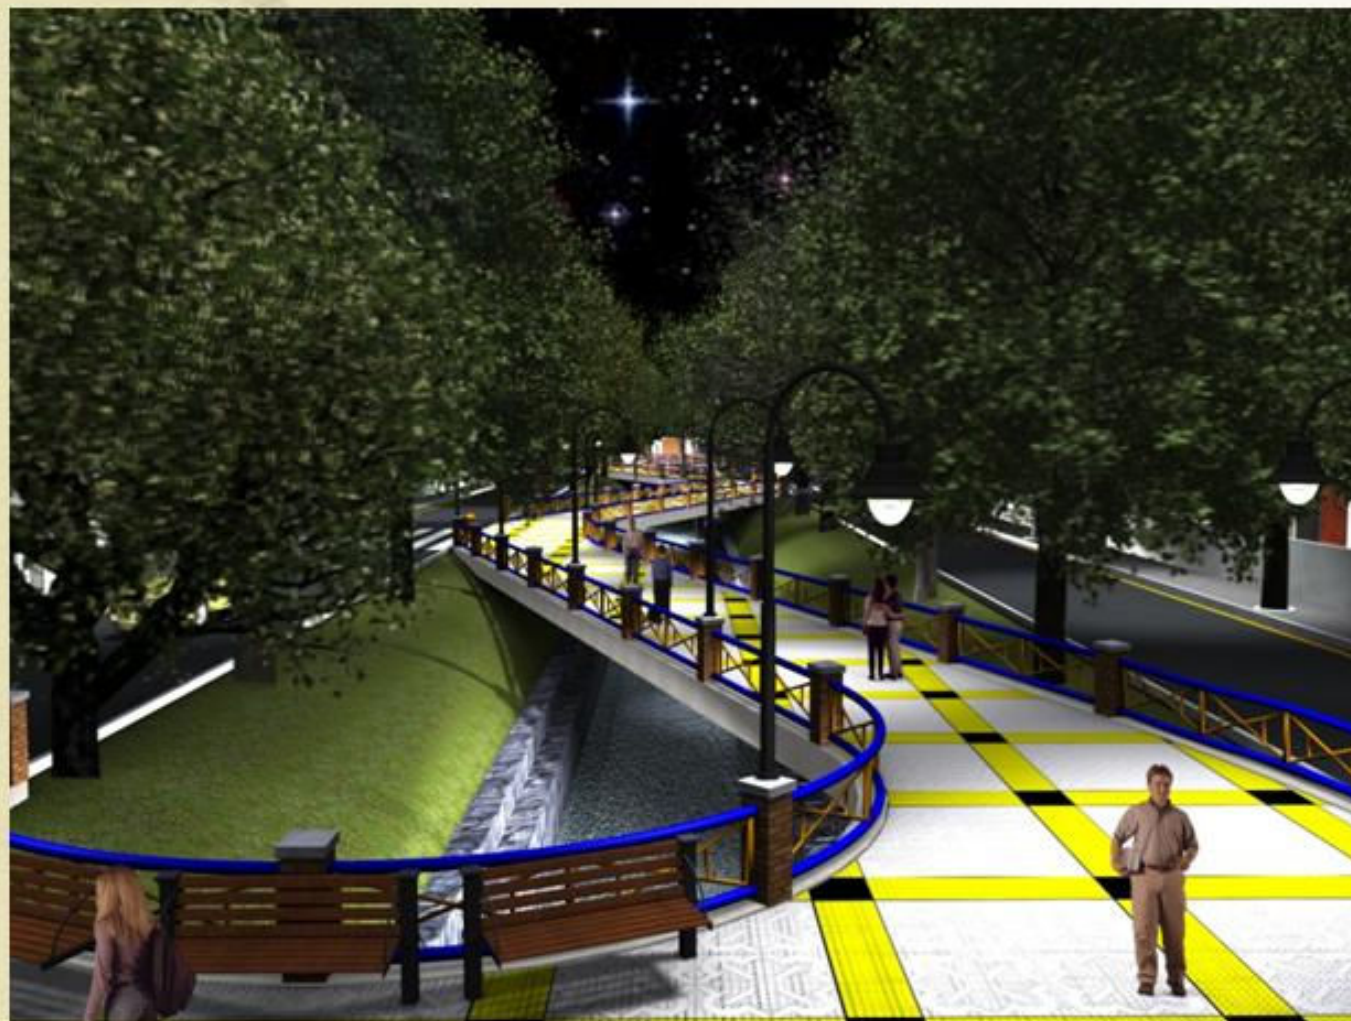

Escola Paulo VI

Projeto de construção da escola Municipal Paulo VI

Creche Municipal Aracy Di Biase

Construção de creche Municipal

Rua 18-A e 18-B

Projeto de construção de passarela sobre o rio Brandão.

Praça Frederico Ozanam

Projeto de reforma da praça na rua 207

Praça Aero Clube

Projeto de construção de praça no bairro Aero Clube

Praça Barreira Cravo

Projeto de construção de praça no bairro Barreira Cravo

Complexo Cultural

Projeto de Complexo Cultural contendo:

- Teatro Municipal*
- Escola Municipal de Artes*
- Pavilhão de Eventos*

Hospital Maternidade da Luz

Projeto de Hospital Maternidade, anexo ao Hospital do Retiro

Ginásio de Ginástica Olímpica

Projeto de construção de Ginásio Poliesportivo

Passarela de Pedestre

Projeto assinado pelo Arquiteto Jaime Lerner,
de passarela sobre o Rio Paraíba do Sul