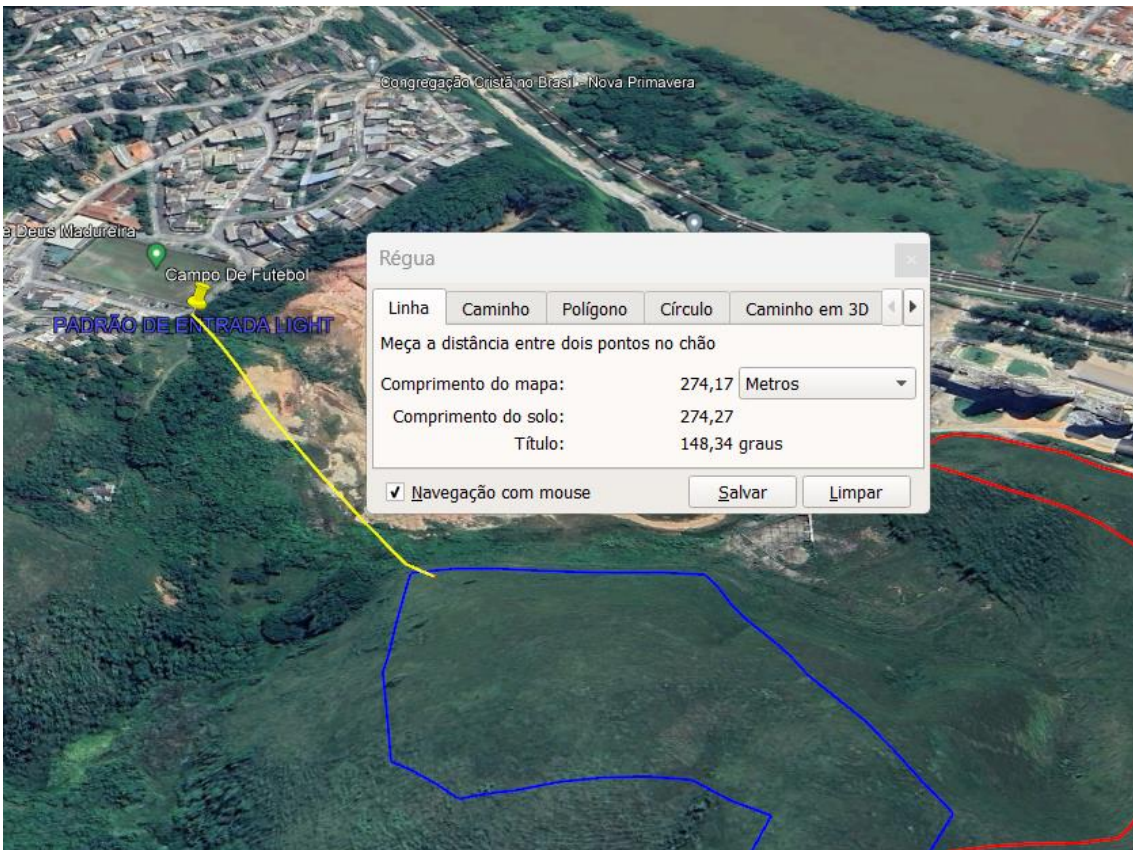

Área Total

Área Total

Régua

Linha Caminho Polígono Círculo Caminho em 3D

Meça a distância ou a área de uma forma geométrica no chão

Perímetro: 844,50 Metros

Área: 42.630,19 Metros quadrados

Navegação com mouse

Régua

Linha Caminho Polígono Círculo Caminho em 3D

Meça a distância ou a área de uma forma geométrica no chão

Perímetro: 864,61 Metros

Área: 37.420,46 Metros quadrados

Navegação com mouse

Régua

Linha Caminho Polígono Círculo Caminho em 3D

Meça a distância ou a área de uma forma geométrica no chão

Perímetro: 476,27 Metros

Área: 13.092,59 Metros quadrados

Navegação com mouse