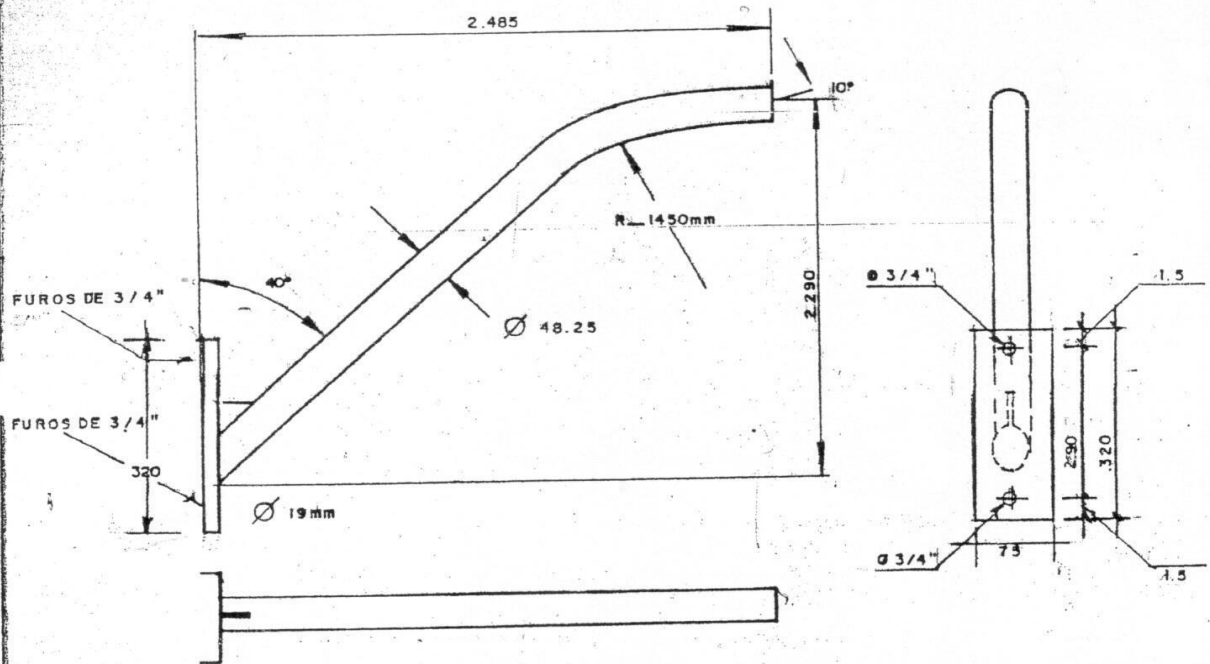

OBS.: AS MEDIDAS ABAIXO
MENCIONADAS, ESTÃO
TODAS EM MILÍMETRO.

BRAÇO PADRÃO DA PMVR P/ ILUMINAÇÃO PÚBLICA
B — 07

BRAÇOS PARA ILUMINAÇÃO PÚBLICA, FABRICADOS EM TUBO DE AÇO 1010/1020.
ACABAMENTO GALVANIZADO À FOGO P/ UNIDADE 14 Kg.